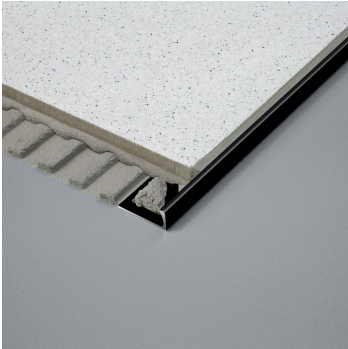

### Produktbezeichnung: RAW Winkelprofil Aluminium !Z schwarz 11 mm Artikelnummer 1375690

Winkelprofile aus hochwertigem Aluminium sind der Klassiker zum Schutz der Fliesenkanten. Elegant und zurückhaltend verdecken die Winkelprofile unschöne und teils messerscharfe Schnittkanten der Fliesen in Wohn- und Arbeitsbereichen.

#### Technische Daten:

Höhe (b)	11 mm
Nettogewicht kg/Basiseinheit	0,16
GTIN	4250550893461
Länge	250 cm
Oberfläche	pulverbeschichtet
Grundmaterial	Aluminium
Farbe	schwarz matt
Basiseinheitencode	LM
RAL Farbe	RAL 9011
Zollpos.	76041090

Aluminium pulverlackiert - In einem speziellen Verfahren mit Farbpulver lackiert. Dadurch härter und beständiger als normale Lackierung. UV-stabil, gute chemische - sowie Witterungsbeständigkeit. Sichtbare Flächen sind kratzempfindlich. Reinigungsmittel ohne scheuernde Bestandteile verwenden.